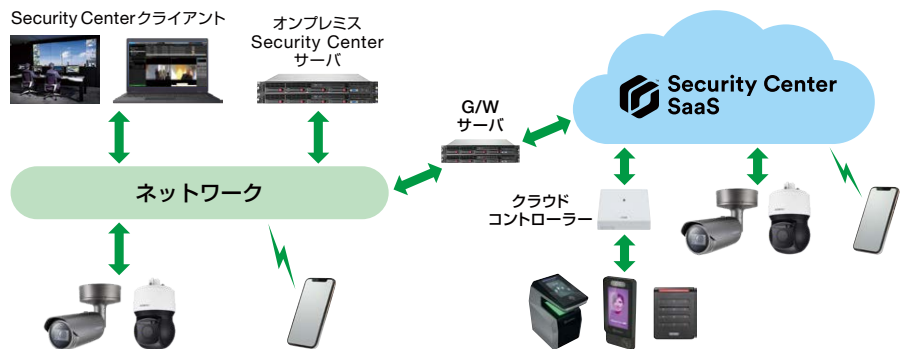

物理セキュリティのプラットフォームとして導入し、カメラだけでなく入退室管理システムやインターフォン、各種センサー、外部システムとも連携できます。

- DXのプラットフォームとして活用
- スマートデバイスと連携し、監視カメラの導入されていない場所と映像、音声、情報を共有
- センサー、アラーム情報を受信し、自動で次の処理を実行
- 画像処理技術のプラグイン実装、映像のAIサーバ連携で人手に依らず自動で異常検知
- 複数拠点、複数端末で映像、音声、情報の共有
- 小規模でもメリットを享受できるスケーラビリティ

Security Centerの機能拡張性

SecurityCenterのプラットフォームでは、標準実装のビデオやインターフォンとの音声連携機能(SIP)に加え、お客様のご利用用途に応じた各種プラグインが用意されています。鍵管理の無人運用や、IoT機器の監視(Modbus、SNMP、BACnetなど)も可能です。

機能拡張 プラグイン	IoT	鍵管理	画像解析	
	● Industrial IoT	● Traka ● Salto	● Briefcam ● KiwiSecurity	
標準実装	ビデオ	入退室管理	車番読み取り	SIP(音声)
	● Omnicast	● Synergis	● AutoVu	● Sipelia

システム構成イメージ

カメラや入退室デバイス、外部センサなどを統合し一元で管理運用します。ロボットに搭載したカメラやドローンとの映像共有も可能です。ユーザは利用場所に応じスマートフォンやブラウザからも確認や制御ができます。

Security Center SaaS

システム構成はオンプレミスのほか、クラウドでもご利用いただけます。監視カメラ、入退室デバイスが直接SaaSに接続され、すべてのデバイスを統合して運用が可能です。既存オンプレミスとクラウドのハイブリッド構成も可能です。