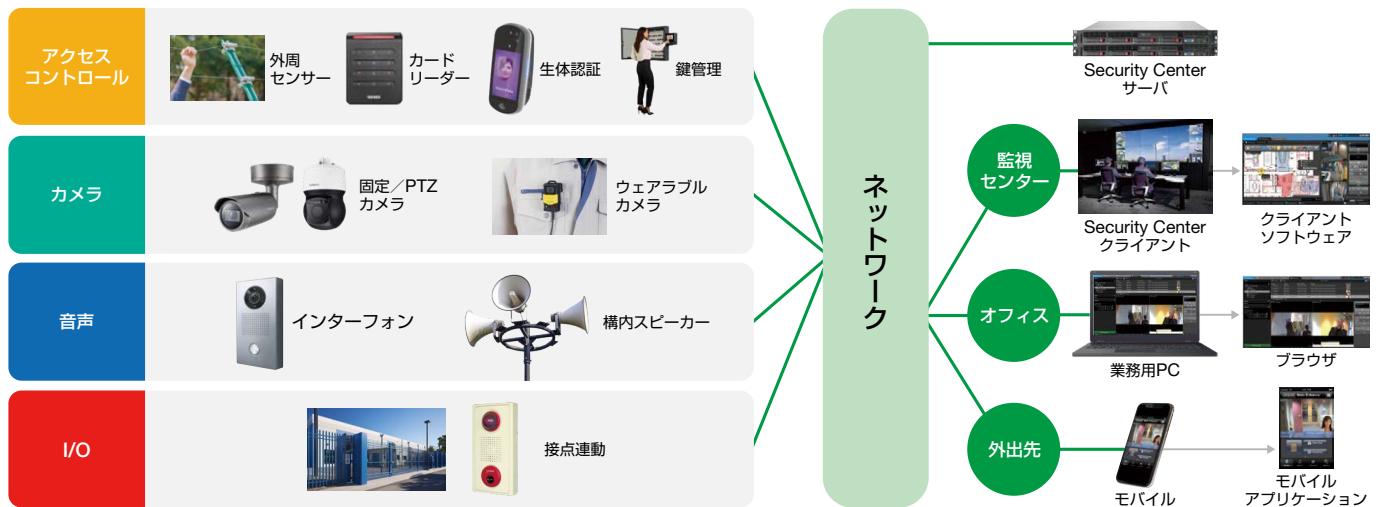

Genetec社 VMS [セキュリティセンター]

Genetec Security Center.

小規模から
大規模まで
シェアNo.1

オープンプラットフォームで監視カメラ接続台数は無制限 世界トップレベルの安定性と拡張性を誇る 監視カメラ統合管理ソフトウェア

Genetec社のSecurityCenterは、世界トップレベルのセキュリティで重要施設、空港、カジノなどを守る監視カメラ統合管理ソフトウェアです。小規模から数十万台のカメラまで管理でき、抜群のシステム安定性と高い拡張性により世界80か国余りで採用されています。

物理セキュリティのプラットフォームとして導入し、カメラだけでなく入退室管理システムやインターフォン、各種センサー、外部システムとも連携できます。

- DXのプラットフォームとして活用
- スマートデバイスと連携し、監視カメラの導入されていない場所と映像、音声、情報を共有
- センサー、アラーム情報を受信し、自動で次の処理を実行
- 画像処理技術のプラグイン実装、映像のAIサーバ連携で人手に依らず自動で異常検知
- 複数拠点、複数端末で映像、音声、情報の共有
- 小規模でもメリットを享受できるスケーラビリティ

Security Centerの機能拡張性

SecurityCenterのプラットフォームでは、標準実装のビデオやインターフォンとの音声連携機能(SIP)に加え、お客様のご利用用途に応じた各種プラグインが用意されています。鍵管理の無人運用や、IoT機器の監視(Modbus、SNMP、BACnetなど)も可能です。

機能拡張 プラグイン	IoT	鍵管理	画像解析	
	● Industrial IoT	● Traka ● Salto	● Briefcam ● KiwiSecurity	
標準実装	ビデオ	入退室管理	車番読み取り	SIP(音声)
	● Omnicast	● Synergis	● AutoVu	● Sipelia

システム構成イメージ

カメラや入退室デバイス、外部センサなどを統合し一元で管理運用します。ロボットに搭載したカメラやドローンとの映像共有も可能です。ユーザは利用場所に応じスマートフォンやブラウザからも確認や制御ができます。

Security Center SaaS

システム構成はオンプレミスのほか、クラウドでもご利用いただけます。監視カメラ、入退室デバイスが直接SaaSに接続され、すべてのデバイスを統合して運用が可能です。既存オンプレミスとクラウドのハイブリッド構成も可能です。