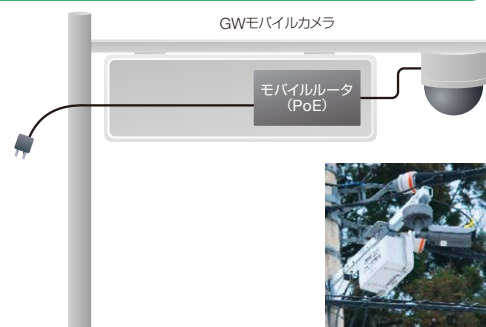

監視カメラソリューション

GWモバイルカメラ

上り方向の
通信利用で
大容量実現

LTE回線等のインターネットで映像伝送し、設置場所を選ばずハイクオリティなリアルタイム映像監視が可能

GWモバイルカメラソリューションは、設置場所を選ばず、ハイクオリティなリアルタイムの映像監視が可能なソリューションパッケージです。伝送回線にはMVNO契約による上り方向(監視カメラからインターネット方向)を大容量にし、毎時1Mbps以上の高画質映像の伝送が可能です。有線が設置できない場所や、期間を限定した利用に効果を発揮します。

上り方向の通信利用で大容量

たとえば、1Mbpsを1ヶ月常時伝送すると324GBとなり、一般的な携帯電話の契約では1ヶ月30GB程度が上限ですが、比較的空いている上り方向を利用したプランを提供します。

カメラはベスト機種を選択

ご利用シーン、予算に合わせて、夜間高性能なIR付きカメラや全方位カメラ、固定カメラを選定可能です。

セキュリティセンター(VMSプラットフォーム)利用による監視統合

センター側にGENETEC社セキュリティセンターを導入し、リアルタイムの閲覧や、長期間の録画、外部への配信も可能です。

設置環境により電源供給モデルは2パターンをご用意

太陽光発電パネルを取り付けリチウムバッテリーで動作する自家発電型と商用電源利用型の2タイプからお選び頂けます。

GWモバイルカメラ 独立電源タイプ

GWモバイルカメラ 商用電源タイプ

多拠点での設置による遠隔監視構成例

監視センター

ルータ

VPN

インターネット

モバイル網

屋外用カメラ設置

機能ポイント

- 屋外用カメラ設備は全国の携帯網のサービスエリアで設置可能です。
- 各モバイルルータの帯域は月400GBとなります。カメラ映像はFULLHD(1920×1080)、30FPSで毎秒1Mbpsのリアルタイム映像となります。(参考値であり、選定する監視カメラに依存します)

Genetec SecurityCenter 統合監視イメージ

GWモバイル監視カメラを監視センターにて統合運用管理可能な監視カメラシステムのGENETEC社セキュリティセンター。複数の拠点の監視カメラを統合管理可能で、国内外の監視カメラをサポートしています。