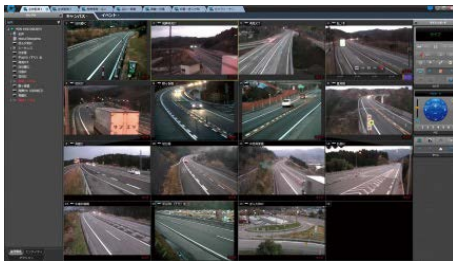

監視カメラソリューション

GWモバイルカメラ

上り方向の
通信利用で
大容量実現

LTE回線等のインターネットで映像伝送し、設置場所を選ばずハイクオリティなリアルタイム映像監視が可能

GWモバイルカメラソリューションは、設置場所を選ばず、ハイクオリティなリアルタイムの映像監視が可能なソリューションパッケージです。伝送回線にはMVNO契約による上り方向(監視カメラからインターネット方向)を大容量にし、毎時1Mbps以上の高画質映像の伝送が可能です。有線が設置できない場所や、期間を限定した利用に効果を発揮します。

インターネット

モバイル網

屋外用カメラ設置

機能ポイント

- 屋外用カメラ設備は全国の携帯網のサービスエリアで設置可能です。
- 各モバイルルータの帯域は月400GBとなります。カメラ映像はFULLHD(1920×1080)、30FPSで毎秒1Mbpsのリアルタイム映像となります。(参考値であり、選定する監視カメラに依存します)

Genetec SecurityCenter 統合監視イメージ

GWモバイル監視カメラを監視センターにて統合運用管理可能な監視カメラシステムのGENETEC社セキュリティセンター。複数の拠点の監視カメラを統合管理可能で、国内外の監視カメラをサポートしています。

国内外の監視カメラをサポート

複数カメラを同時に閲覧可能

スマートフォンやタブレット端末からライブ映像/録画映像を確認できる専用のアプリ有り (アンドロイド版・iOS版)

監視カメラの設置位置を地図上にマッピング可能

Genetec Stratocast

屋外用カメラ設備は全国の携帯網のサービスエリアで設置可能です。

- 解像度1920×1080/15FPSで7日間録画のクラウドサービスを提供
- 提供価格 月々10,000円~(1カメラ、1ユーザー)
*カメラは別途買取