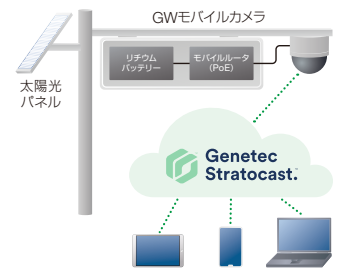

設置環境により電源供給モデルは2パターンをご用意

太陽光発電パネルを取り付けリチウムバッテリーで動作する自家発電型と商用電源利用型の2タイプからお選び頂けます。

GWモバイルカメラ 独立電源タイプ

GWモバイルカメラ 商用電源タイプ

多拠点での設置による遠隔監視構成例

監視センター

ルータ

VPN

インターネット

モバイル網

屋外用カメラ設置

機能ポイント

- 屋外用カメラ設備は全国の携帯網のサービスエリアで設置可能です。
- 各モバイルルータの帯域は月400GBとなります。カメラ映像はFULLHD(1920×1080)、30FPSで毎秒1Mbpsのリアルタイム映像となります。(参考値であり、選定する監視カメラに依存します)

Genetec SecurityCenter 統合監視イメージ

GWモバイル監視カメラを監視センターにて統合運用管理可能な監視カメラシステムのGENETEC社セキュリティセンター。複数の拠点の監視カメラを統合管理可能で、国内外の監視カメラをサポートしています。

国内外の監視カメラをサポート

複数カメラを同時に閲覧可能

スマートフォンやタブレット端末からライブ映像/録画映像を確認できる専用のアプリ有り (アンドロイド版・iOS版)

監視カメラの設置位置を地図上にマッピング可能

Genetec Stratocast

屋外用カメラ設備は全国の携帯網のサービスエリアで設置可能です。

- 解像度1920×1080/15FPSで7日間録画のクラウドサービスを提供
- 提供価格 月々10,000円~(1カメラ、1ユーザー)
*カメラは別途買取