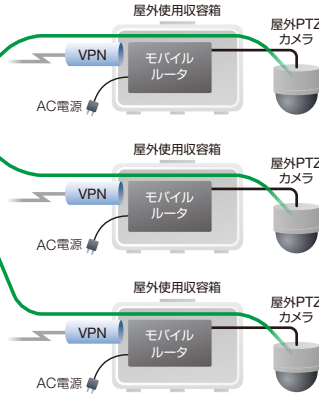

設置環境により電源供給モデルは2パターンをご用意

太陽光発電パネルを取り付けリチウムバッテリーで動作する自家発電型と商用電源利用型の2タイプからお選び頂けます。

GWモバイルカメラ 独立電源タイプ

GWモバイルカメラ 商用電源タイプ

多拠点での設置による遠隔監視構成例

監視センター

ルータ

VPN

インターネット

モバイル網

屋外用カメラ設置

機能ポイント

- 屋外用カメラ設備は全国の携帯網のサービスエリアで設置可能です。
- 各モバイルルータの帯域は月400GBとなります。カメラ映像はFULLHD(1920×1080)、30FPSで毎秒1Mbpsのリアルタイム映像となります。(参考値であり、選定する監視カメラに依存します)

Genetec SecurityCenter 統合監視イメージ

GWモバイル監視カメラを監視センターにて統合運用管理可能な監視カメラシステムのGENETEC社セキュリティセンター。複数の拠点の監視カメラを統合管理可能で、国内外の監視カメラをサポートしています。

国内外の監視カメラをサポート

複数カメラを同時に閲覧可能

スマートフォンやタブレット端末からライブ映像/録画映像を確認できる専用のアプリ有り (アンドロイド版・iOS版)

監視カメラの設置位置を地図上にマッピング可能

Genetec Stratocast

屋外用カメラ設備は全国の携帯網のサービスエリアで設置可能です。

- 解像度1920×1080/15FPSで7日間録画のクラウドサービスを提供
- 提供価格 月々10,000円~(1カメラ、1ユーザー)
*カメラは別途買取