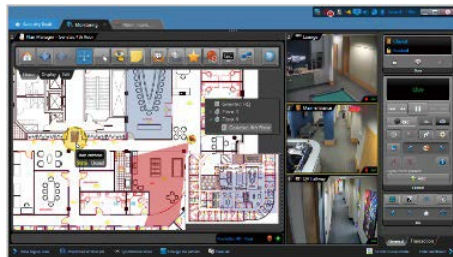

インターネット

モバイル網

屋外用カメラ設置

機能ポイント

- 屋外用カメラ設備は全国の携帯網のサービスエリアで設置可能です。
- 各モバイルルータの帯域は月400GBとなります。カメラ映像はFULLHD(1920×1080)、30FPSで毎秒1Mbpsのリアルタイム映像となります。(参考値であり、選定する監視カメラに依存します)

Genetec SecurityCenter 統合監視イメージ

GWモバイル監視カメラを監視センターにて統合運用管理可能な監視カメラシステムのGENETEC社セキュリティセンター。複数の拠点の監視カメラを統合管理可能で、国内外の監視カメラをサポートしています。

国内外の監視カメラをサポート

複数カメラを同時に閲覧可能

スマートフォンやタブレット端末からライブ映像/録画映像を確認できる専用のアプリ有り (アンドロイド版・iOS版)

監視カメラの設置位置を地図上にマッピング可能

Genetec Stratocast

屋外用カメラ設備は全国の携帯網のサービスエリアで設置可能です。

- 解像度1920×1080/15FPSで7日間録画のクラウドサービスを提供
- 提供価格 月々10,000円~(1カメラ、1ユーザー)
*カメラは別途買取